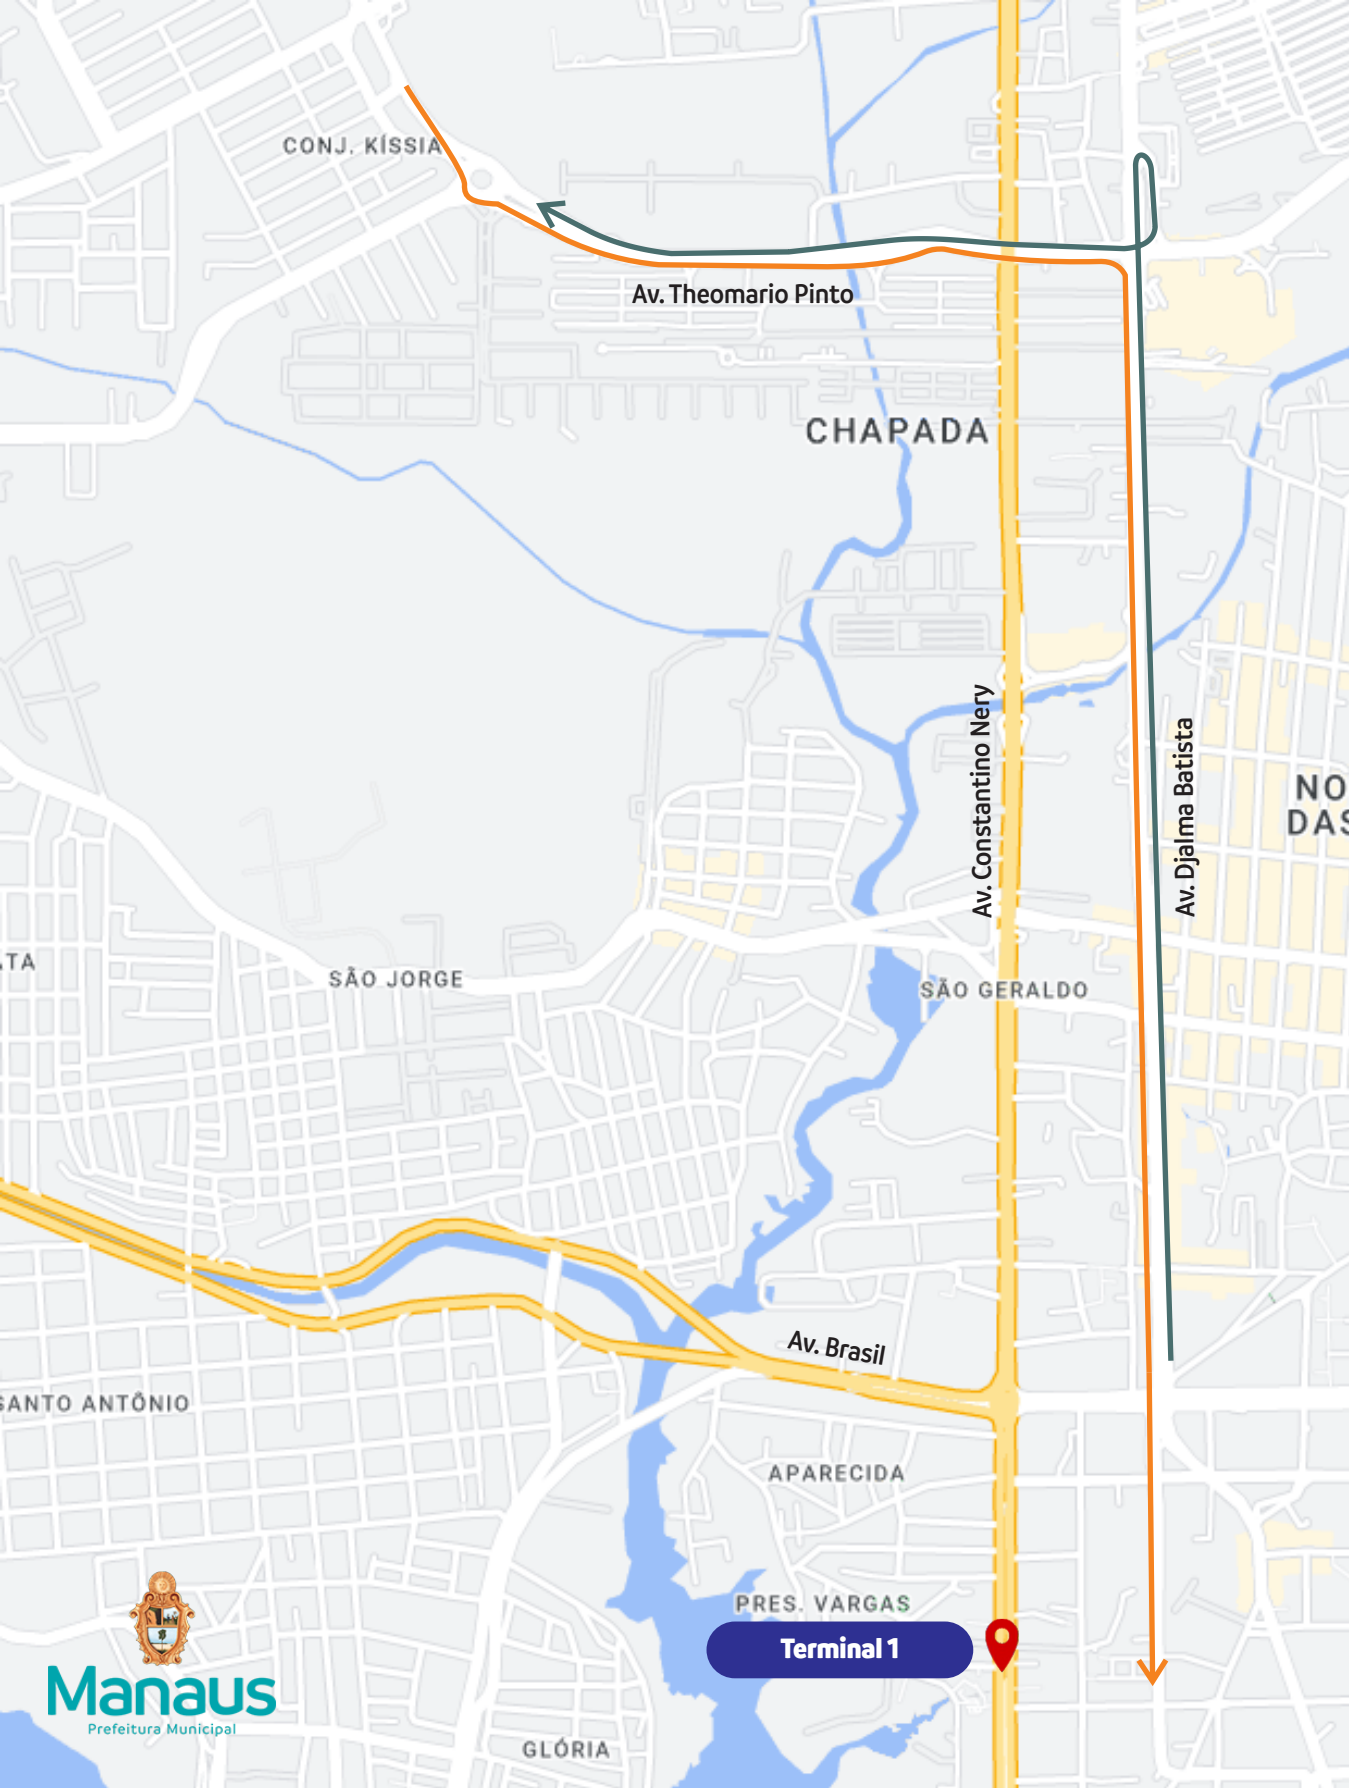

DESVIO DE ITINERÁRIO

INTERDIÇÃO PARA EVENTO ESPORTIVO

07.10 | 14h - 20h

LINHAS: 010, 207, 214, 223, (215 - VOLTA)

BAIRRO/CENTRO

Ida: Normal até Av. Rua Paxiúbas, Rotatória das letras, Av. Dr. Themario Pinto, Av. Djalma Batista, Av. Alvaro Maia ou Av. Comendador Clementino.

CENTRO/BAIRRO

Ida: Normal até Av. Djalma Batista, (Alça de Acesso UEA), Av. Dr. Theomário Pinto, Av. Dom Pedro, Normal.