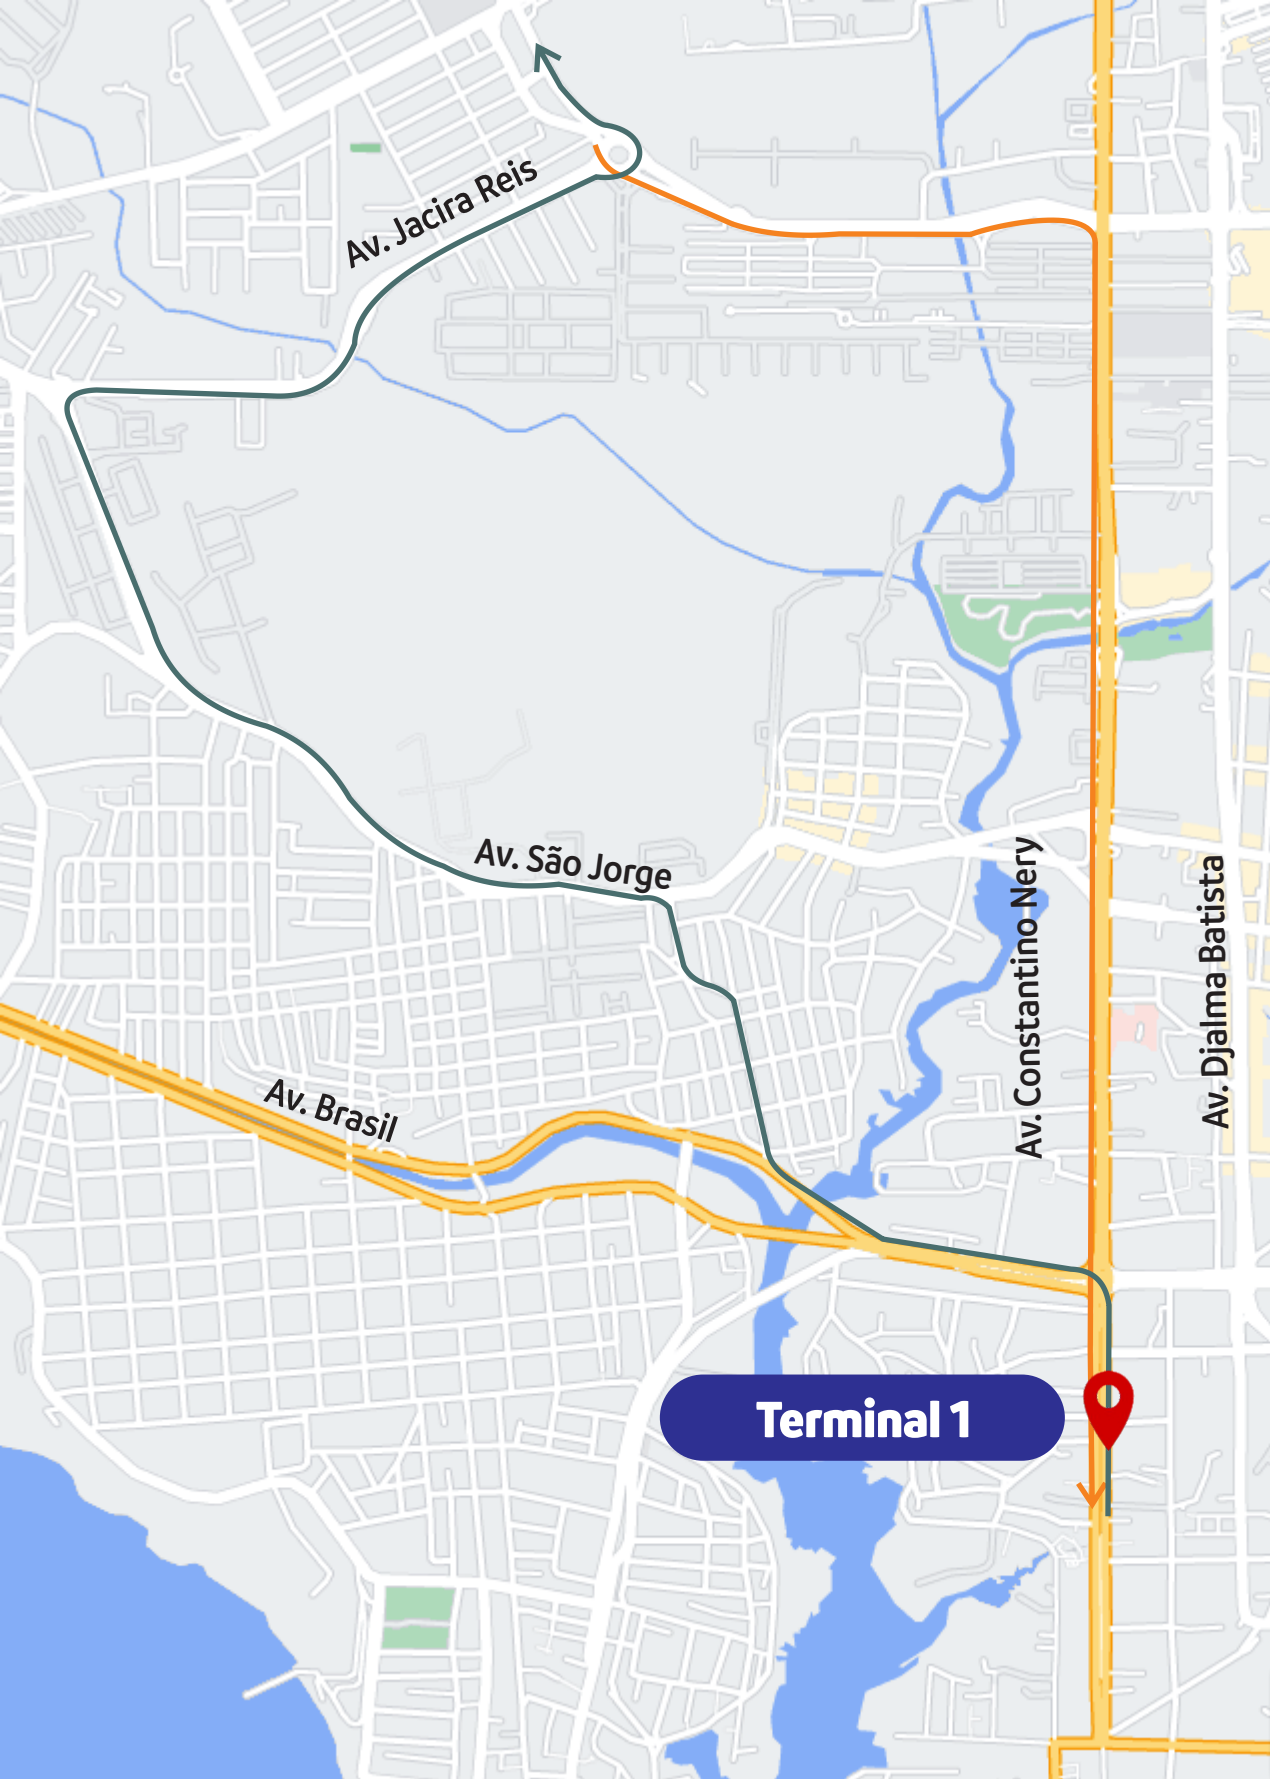

DESVIO DE ITINERÁRIO

INTERDIÇÃO PARA EVENTO ESPORTIVO

07.10 | 14h - 20h

A200, A204, A222

→ **BAIRRO/CENTRO**

Ida: Normal até Av. Dom Pedro, Av. Dr. Theomário Pinto, Av. Constantino Nery, T1, Pç. da Saudade.

→ **CENTRO/BAIRRO**

T1, Av. Constantino Nery, Av. Álvaro Maia, Av. Brasil, Rua Amaral dos Santos, Rua Edna Pereira, Rua Vicente Torres Reis, Rua Emilio Ruas, Av. São Jorge, Av. Jacira Reis, Retorno Rotatória das Letras, Rua Paxiúbas, Av. Dom Pedro, Itinerário normal.