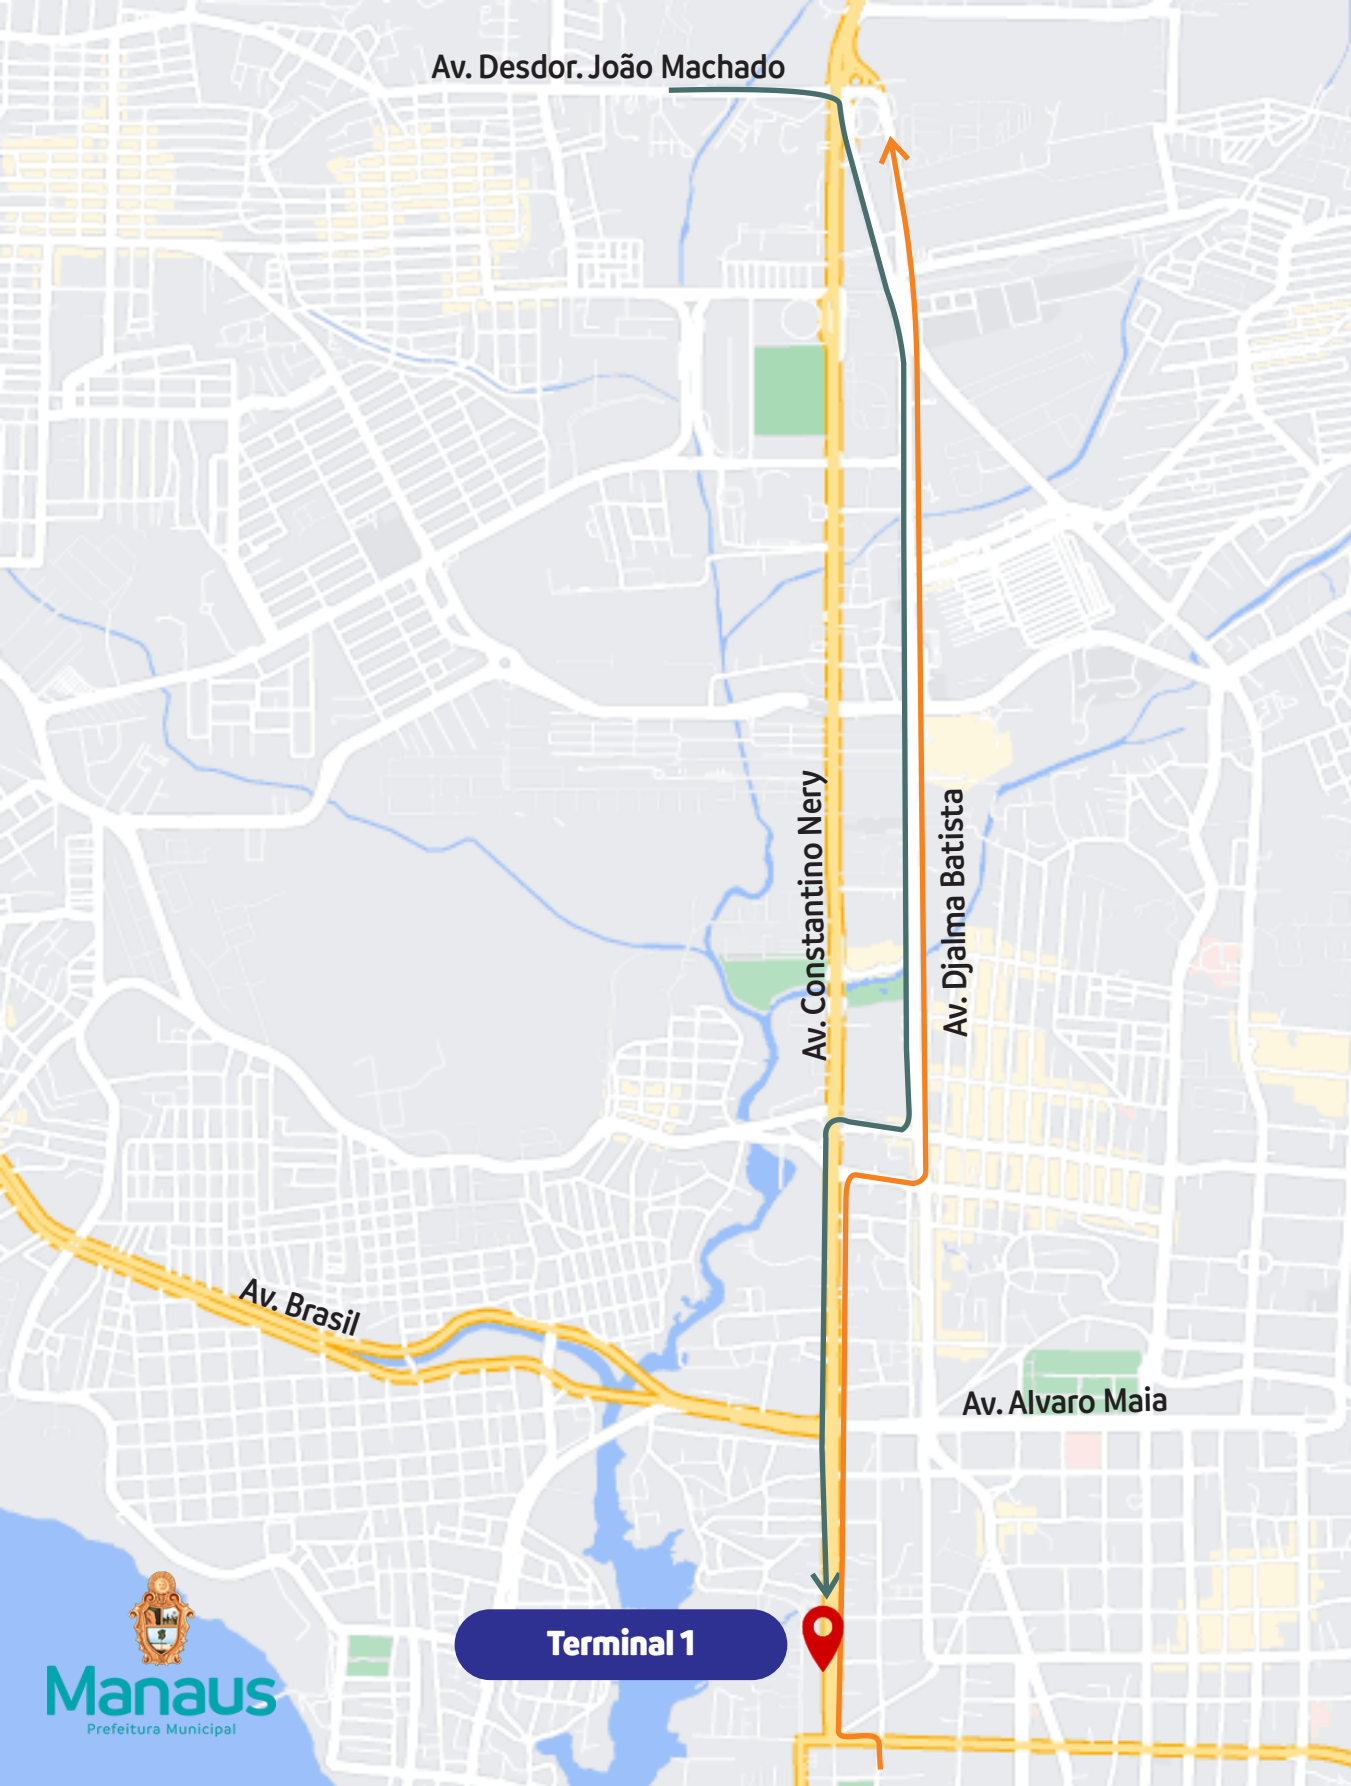

DESVIO DE ITINERÁRIO

INTERDIÇÃO PARA EVENTO ESPORTIVO

07.10 | 14h - 20h

A036

→ **BAIRRO/CENTRO**

Normal até a Av. Coronel Teixeira, Rua Guanapuris (Ant. Ipase), Av. Compensa, Av. São Jorge, Rua Emilio Ruas, Rua Barão do Rio Branco, Rua Amaral dos Santos, Av. Brasil, Retorno no Centro de Convivência, Av. Álvaro Maia, T1.

Av. Desdor. João Machado

Av. Constantino Nery

Av. Djalma Batista

Av. Brasil

Av. Alvaro Maia

Terminal 1

DESVIO DE ITINERÁRIO

INTERDIÇÃO PARA EVENTO ESPORTIVO

DESVIO DE ITINERÁRIO

INTERDIÇÃO PARA EVENTO ESPORTIVO

07.10 | 14h - 20h

A202, A206 E A225

→ **BAIRRO/CENTRO**

Ida: Normal até Av. Torquato Tapajós, Av. Djalma Batista, Av. João Valério, Av. Constantino Nery, T1, Praça da Saudade

→ **CENTRO/BAIRRO**

Volta: R. Simão Bolívar, R. Ferreira Pena, Av. Constantino Nery, R. Pará, Av. Djalma Batista, Normal

DESVIO DE ITINERÁRIO

INTERDIÇÃO PARA EVENTO ESPORTIVO

07.10 | 14h - 20h

213, 219, 227, (215 - IDA)