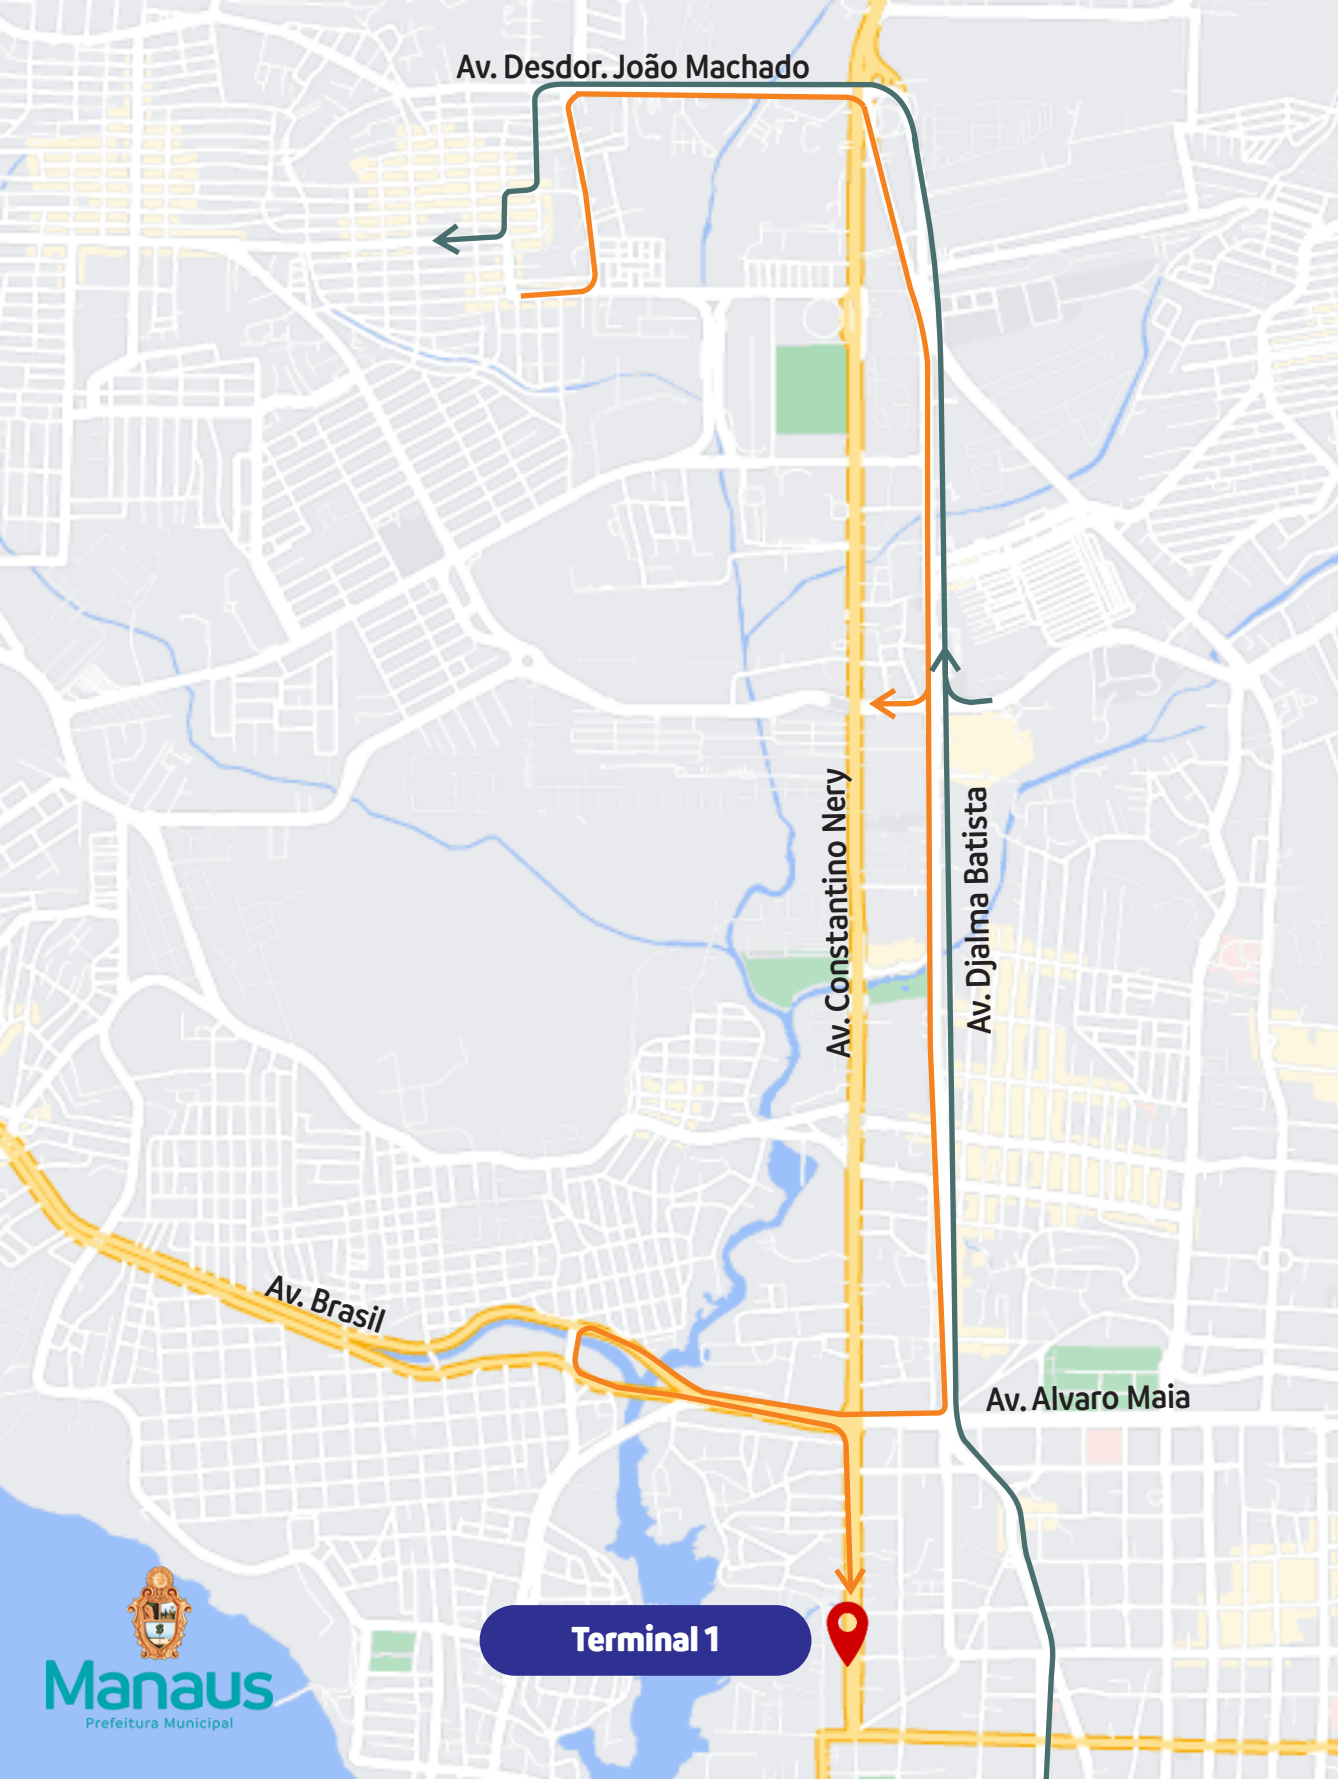

Av. Desdor. João Machado

E2

Av. Constantino Nery

Av. Djalma Batista

Av. Brasil

Av. Alvaro Maia

Av. Major Gabriel

Terminal 1

DESVIO DE ITINERÁRIO

INTERDIÇÃO PARA EVENTO ESPORTIVO

07.10 | 14h - 20h

A036

→ **BAIRRO/CENTRO**

Normal até a Av. Coronel Teixeira, Rua Guanapuris (Ant. Ipase), Av. Compensa, Av. São Jorge, Rua Emilio Ruas, Rua Barão do Rio Branco, Rua Amaral dos Santos, Av. Brasil, Retorno no Centro de Convivência, Av. Álvaro Maia, T1.

DESVIO DE ITINERÁRIO

INTERDIÇÃO PARA EVENTO ESPORTIVO

07.10 | 14h - 20h

A202, A206 E A225

→ **BAIRRO/CENTRO**

Ida: Normal até Av. Torquato Tapajós, Av. Djalma Batista, Av. João Valério, Av. Constantino Nery, T1, Praça da Saudade

→ **CENTRO/BAIRRO**

Volta: R. Simão Bolívar, R. Ferreira Pena, Av. Constantino Nery, R. Pará, Av. Djalma Batista, Normal

DESVIO DE ITINERÁRIO

INTERDIÇÃO PARA EVENTO ESPORTIVO

07.10 | 14h - 20h

213, 219, 227, (215 - IDA)